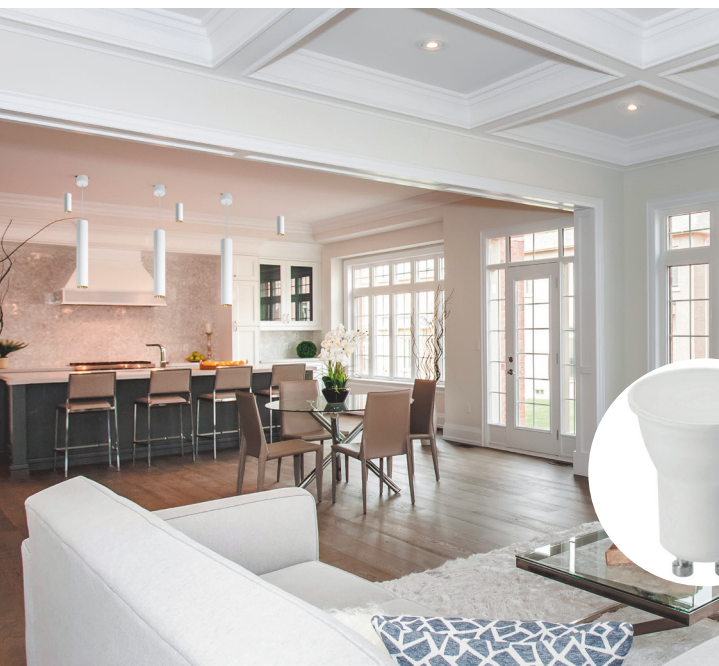

ML100 «LUNA»
арт. 51368
LxWxH,мм
(40x40x100)

ML101
арт. 51378
LxWxH,мм
(40x40x100)

ML102
арт. 51389
LxWxH,мм
(40x40x100)

ML1008 «LUNA»
арт. 51376
LxWxH,мм
(40x40x250)

ML1018
арт. 51386
LxWxH,мм
(40x40x250)

ML1028
арт. 51396
LxWxH,мм
(40x40x250)

ML1001 «LUNA»
арт. 51370
LxWxH,мм
(40x40x100)

ML1011
арт. 51380
LxWxH,мм
(40x40x100)

ML1021
арт. 51390
LxWxH,мм
(40x40x100)