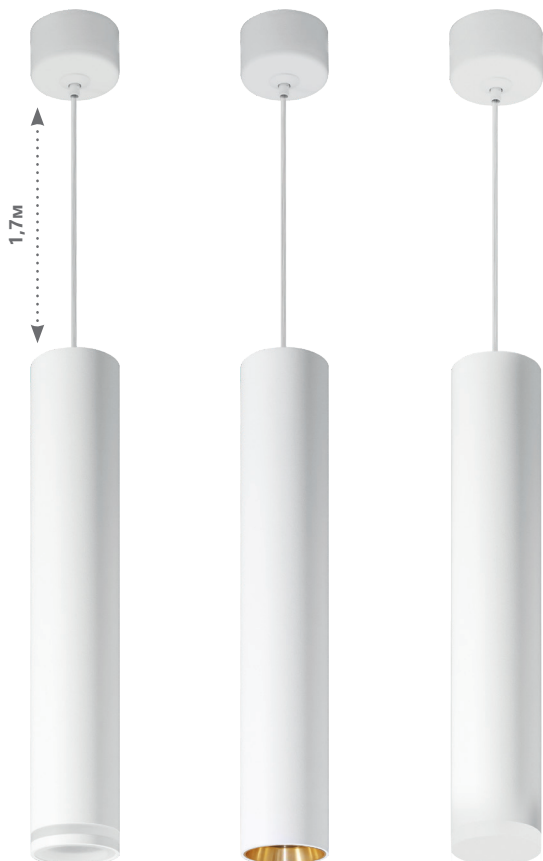

Подвесные и накладные светильники серии «Barrel», цвет белый, белый-золото

Feron

Материал: алюминий, акрил

35W

GU10

230V

также в черном цвете

ML100 «LUNA»
арт. 51368
LxWxH,мм
(40x40x100)

ML101
арт. 51378
LxWxH,мм
(40x40x100)

ML102
арт. 51389
LxWxH,мм
(40x40x100)

ML1008 «LUNA»
арт. 51376
LxWxH,мм
(40x40x250)

ML1018
арт. 51386
LxWxH,мм
(40x40x250)

ML1028
арт. 51396
LxWxH,мм
(40x40x250)

ML1001 «LUNA»
арт. 51370
LxWxH,мм
(40x40x100)

ML1011
арт. 51380
LxWxH,мм
(40x40x100)

ML1021
арт. 51390
LxWxH,мм
(40x40x100)

Акцентное освещение является незаменимым элементом дизайна, который способен преобразить пространство и помещение. Различные типы светильников в серии позволяют создать комфортную и функциональную атмосферу в любом помещении, зонировать пространство, а также сделать акцент на ключевых деталях интерьера.